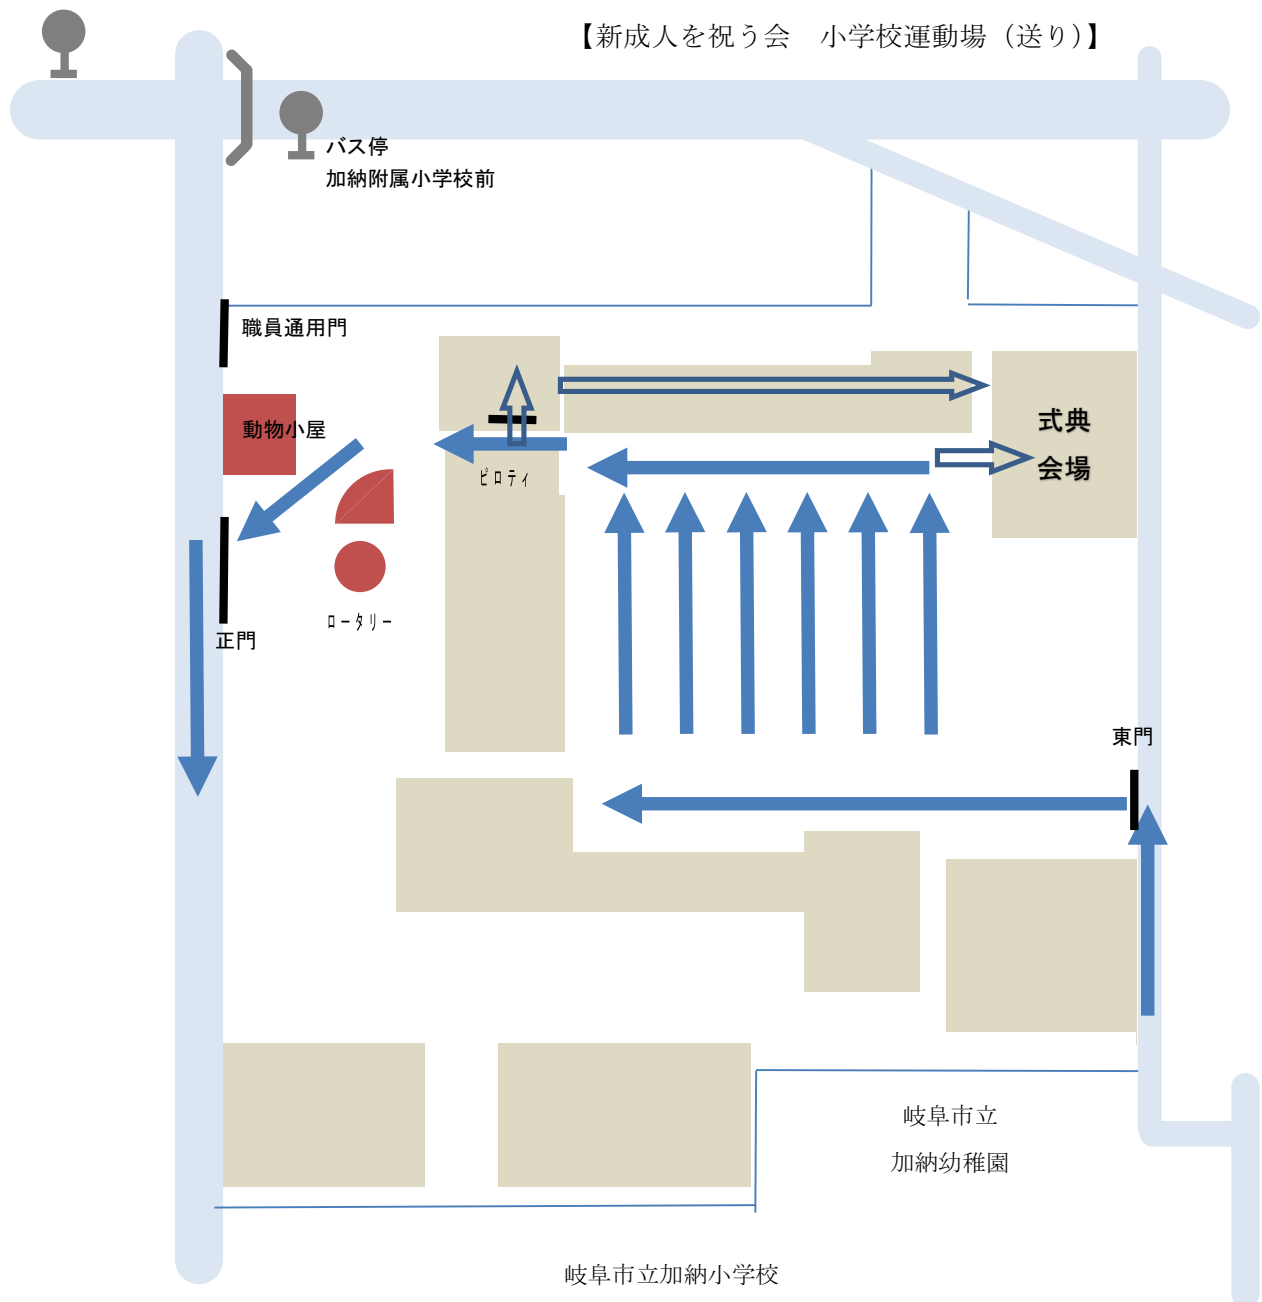

【新成人を祝う会 小学校運動場（送り）】

【晴天（曇天）時】

小学校運動場に東門からお入りください。小学校運動場で下車後、新成人は、直接式典会場にお入りください。お車は、ピロティを抜けて、正門からお帰りください。式典に参加される方は、南進し、中学校南門から、中学校運動場に駐車願います。混雑を避けるための南進に協力願います。

【雨天時】

ピロティで下車し、西昇降口から式典会場に入場いただきます。その他のお車の動きは、晴天時と同様です。

※タクシーの場合も、同様です。ドライバーに上のように指示願います。