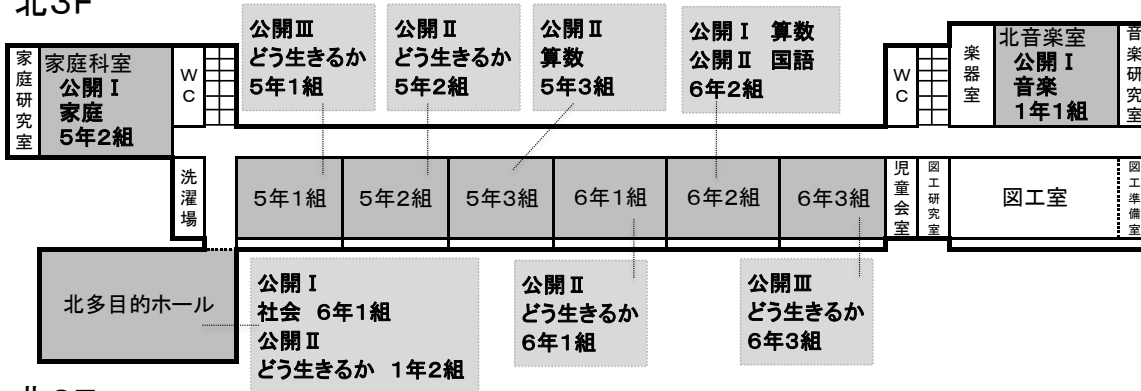

会場案内図(北校舎・中央校舎)

北3F

北2F

北1F

中央1F

中央2F

公開III
どう生きるか
1年3組
加納城址公園

(南校舎)

南4F

南3F

南2F

南1F