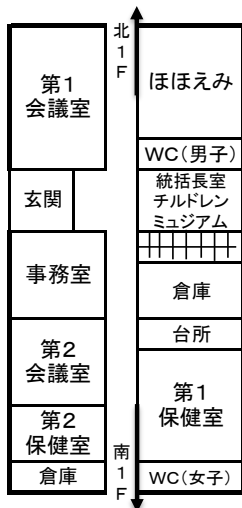

会場案内図(北校舎・中央校舎)

北3F

北2F

北1F

中央1F

中央2F

公開III
どう生きるか
1年3組
加納城址公園

(南校舎)

南4F

南3F

南2F

南1F