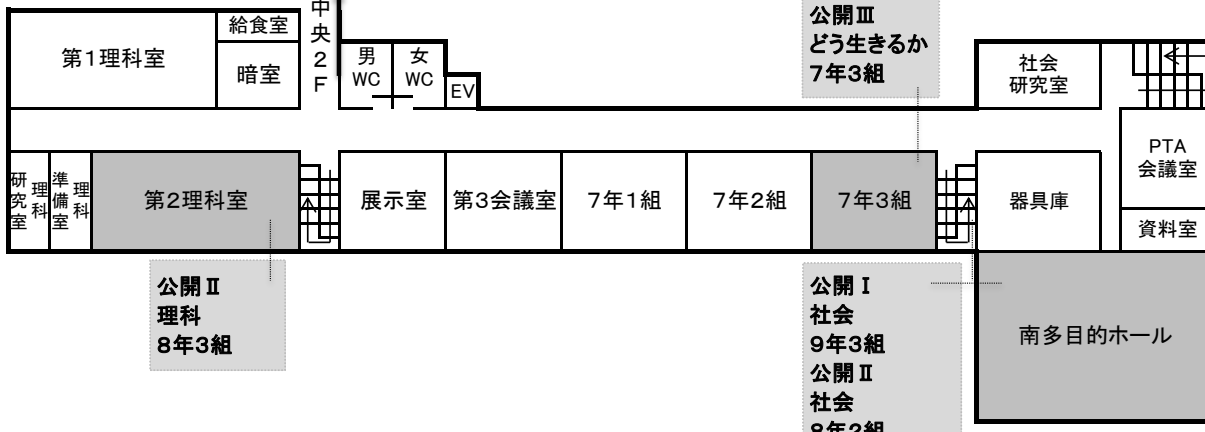

会場案内図(北校舎・中央校舎)

北3F

北2F

北1F

中央1F

中央2F

公開III
どう生きるか
1年3組
加納城址公園

(南校舎)

南4F

南3F

南2F

南1F