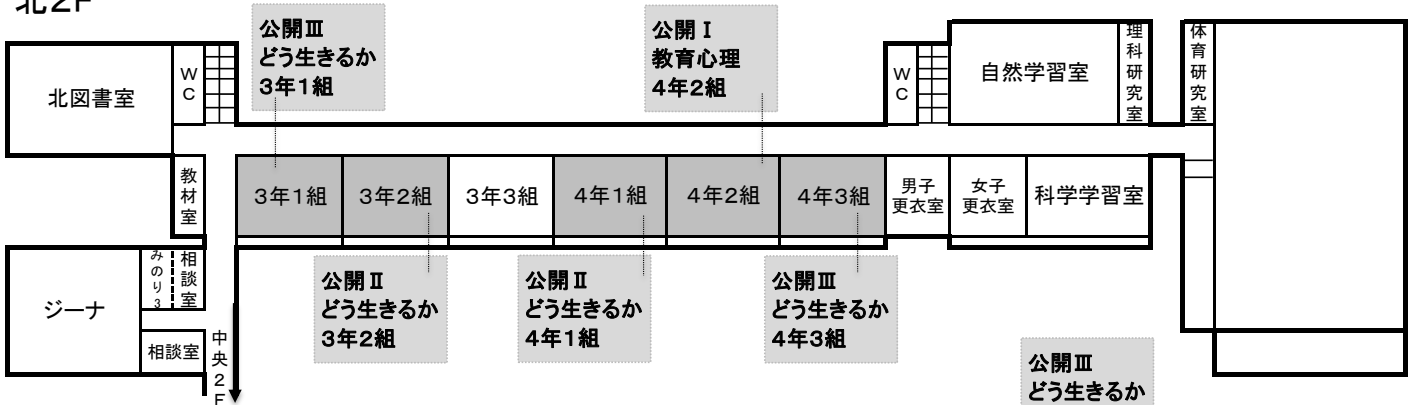

会場案内図(北校舎・中央校舎)

北3F

北2F

北1F

中央1F

中央2F

公開III
どう生きるか
1年3組
加納城址公園

(南校舎)

南4F

南3F

南2F

南1F