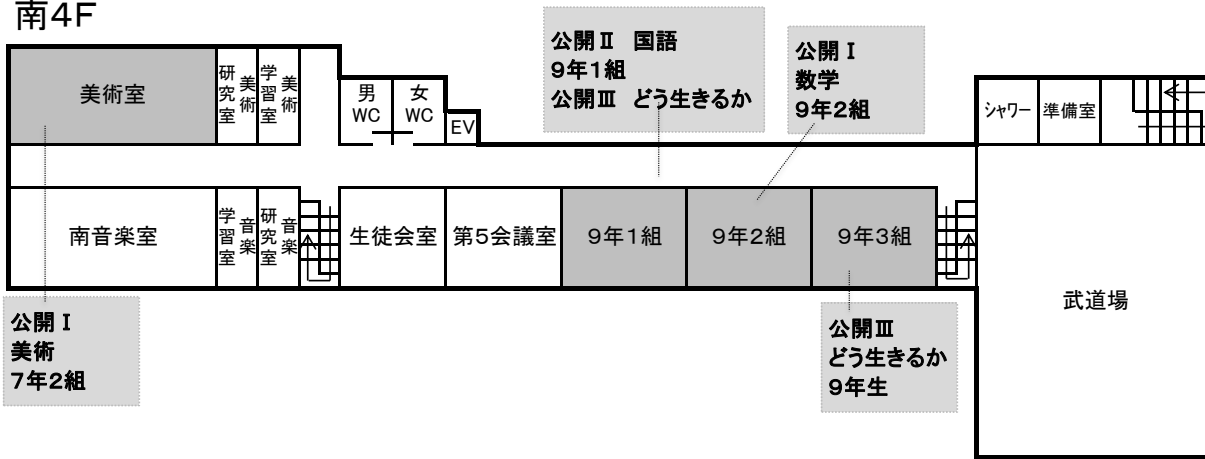

会場案内図(北校舎・中央校舎)

北3F

北2F

北1F

中央1F

中央2F

公開III
どう生きるか
1年3組
加納城址公園

(南校舎)

南4F

南3F

南2F

南1F