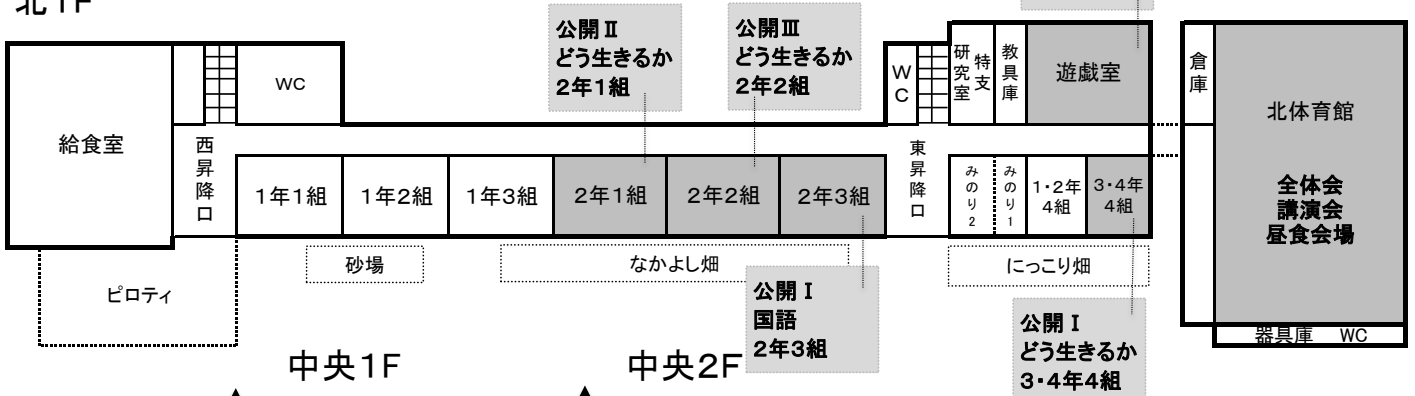

会場案内図(北校舎・中央校舎)

北3F

北2F

北1F

中央1F

中央2F

公開III
どう生きるか
1年3組
加納城址公園

(南校舎)

南4F

南3F

南2F

南1F