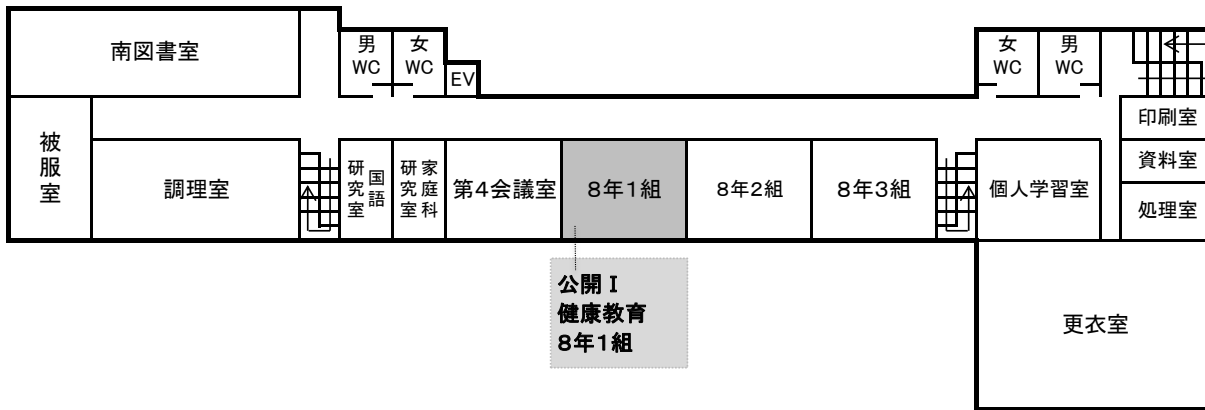

会場案内図(北校舎・中央校舎)

北3F

北2F

北1F

中央1F

中央2F

公開III
どう生きるか
1年3組
加納城址公園

(南校舎)

南4F

南3F

南2F

南1F